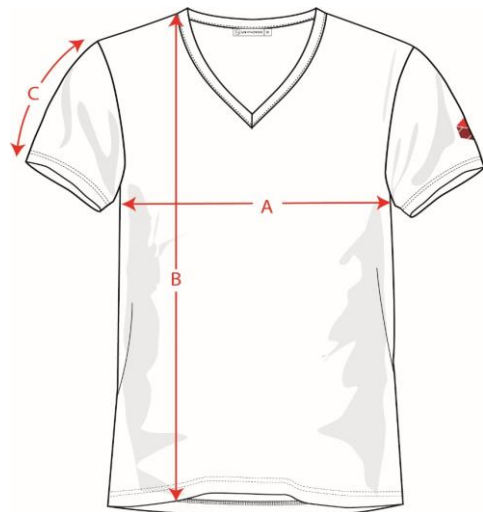

32230-900525 T-Shirt, V-Ausschnitt, kurzarm, Unisex

Größen/Sizes	110	116	122	128	134	140	146	152	158	164	170	S	M	L	XL
<b>A:</b> 1/2 Brustweite/ Half Chest	31 cm	33 cm	35 cm	37 cm	39 cm	41 cm	43 cm	44,5 cm	46 cm	47,5 cm	49 cm	51 cm	54 cm	57 cm	60 cm
<b>B:</b> Länge Vorne/ Body Length Front	43 cm	45 cm	47 cm	49 cm	51 cm	53 cm	55 cm	57 cm	59 cm	62 cm	65 cm	70 cm	72 cm	74 cm	75 cm
<b>C:</b> Ärmellänge/ Sleeve Length	13 cm	13,5 cm	14 cm	14,5 cm	15 cm	15,5 cm	16 cm	16,5 cm	17 cm	17,5 cm	18 cm	19 cm	20 cm	21 cm	22 cm